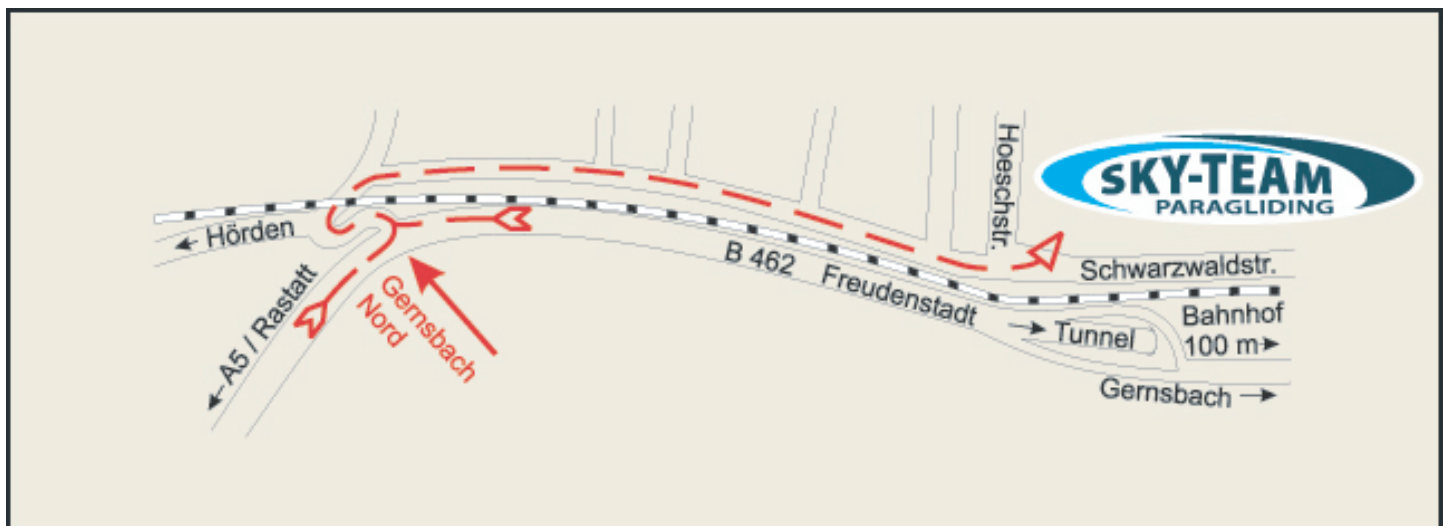

WEGBESCHREIBUNG

Flugschule Gernsbach/Schwarzwald

Wegbeschreibung Flugschule in Gernsbach

Wir treffen uns für die Fluggelände im Nordschwarzwald immer an der Flugschule in Gernsbach.

Von der A5 kommend:

Ausfahrt Rastatt, ca. 10 Km über die B 462 Richtung Freudenstadt, Ausfahrt Gernsbach Nord (Industriegebiet). Biege nach dem Bahnübergang recht ab in die Schwarzwaldstraße, parallel der Bundesstraße/Bahnschienen. Nach ca. 400 Metern siehst Du die Flugschule auf der linken Seite, Hausnummer 30.

Von Freudenstadt kommend:

Über die B 462 Richtung Rastatt, in Gernsbach geradeaus durch den Tunnel, dann Ausfahrt Gernsbach Nord (Industriegebiet). Biege nach dem Bahnübergang recht ab in die Schwarzwaldstraße, parallel der Bundesstraße/Bahnschienen. Nach ca. 400 Metern siehst Du die Flugschule auf der linken Seite, Hausnummer 30.

Öffentliche Verkehrsmittel:

Aussteigen an der Straßenbahnhaltestelle Gernsbach Bahnhof. Dieser liegt an der Schwarzwaldstraße. Von da ist es nur ein Fußweg von ca.100m (am Aldi und REWE Markt vorbeigehen).