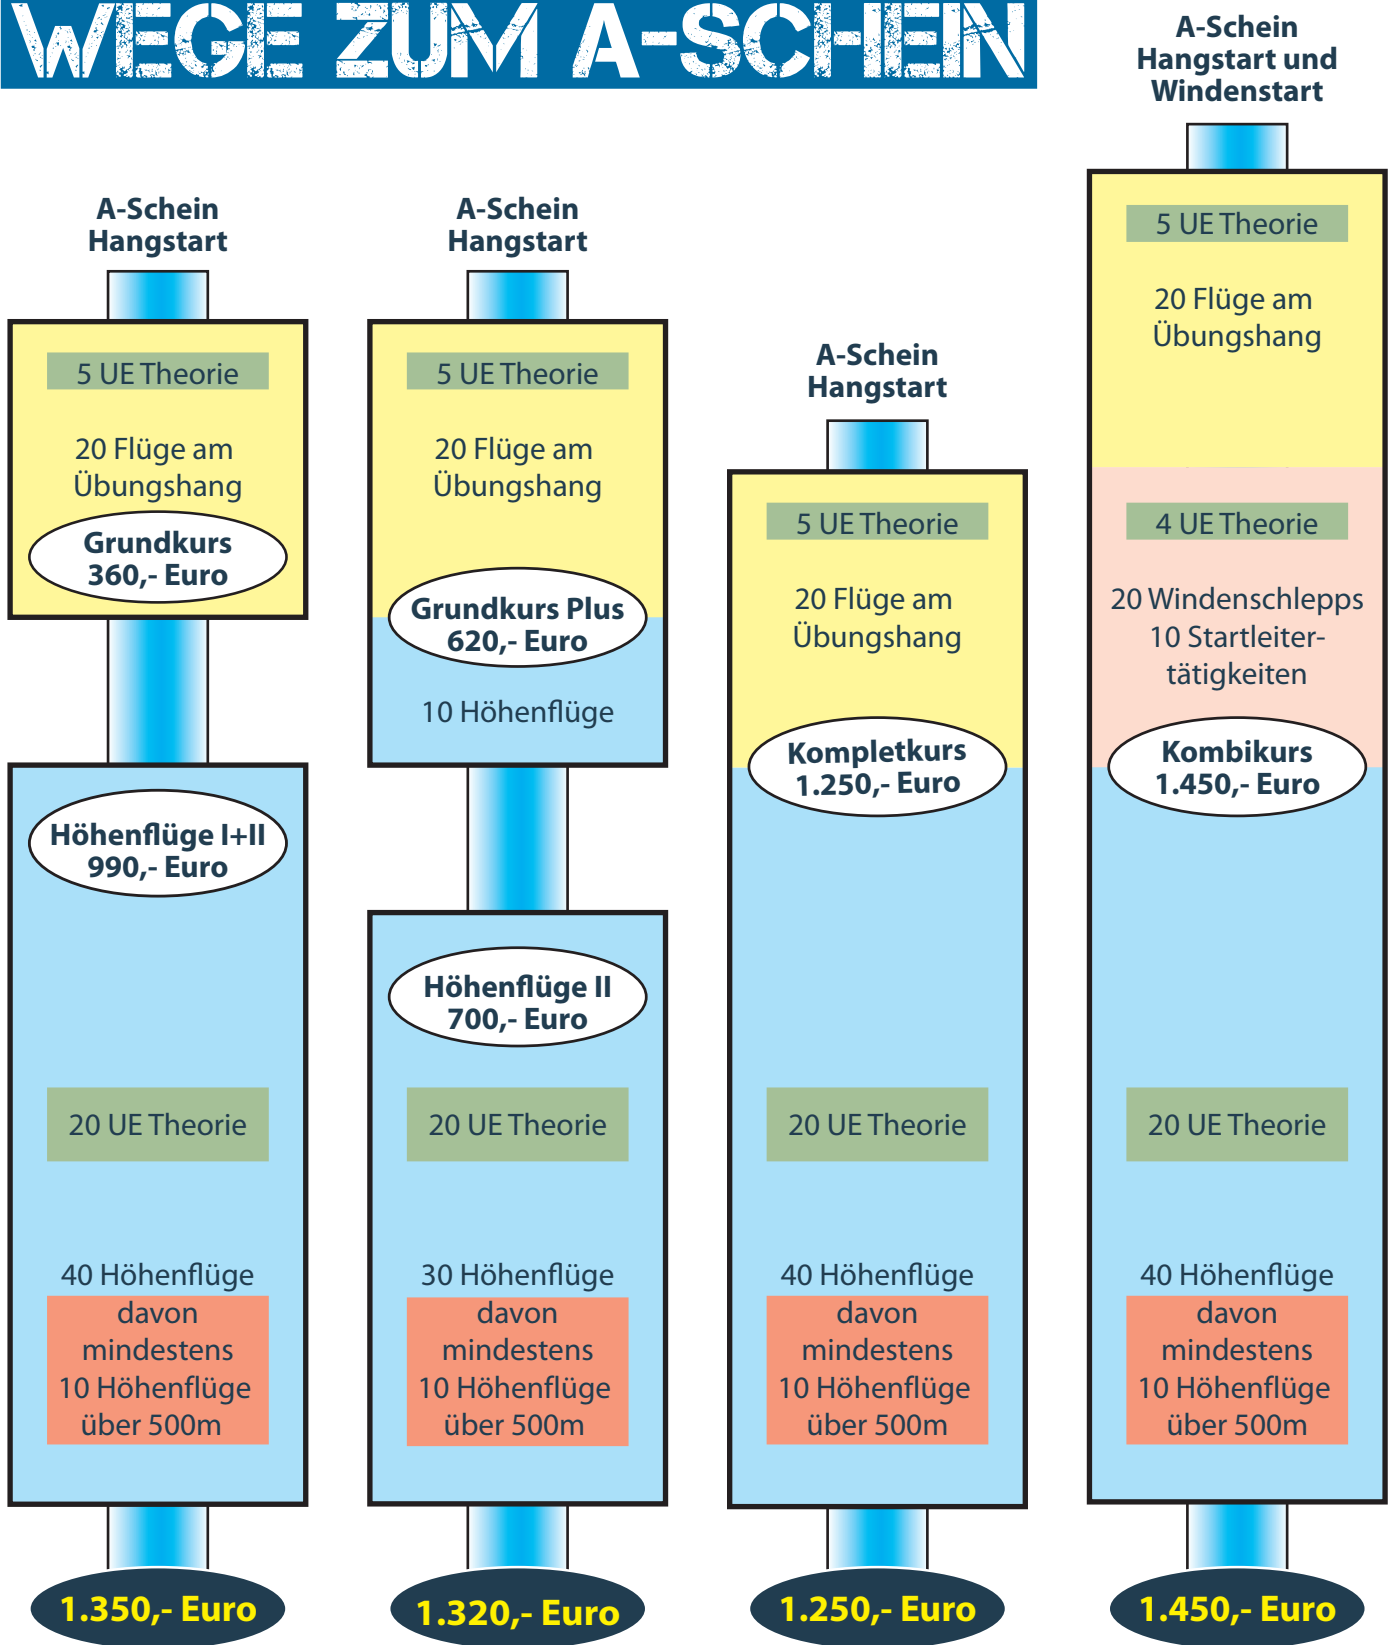

WEGE ZUM A-SCHEIN

Die Miete der Ausrüstung ist während der Ausbildung bis einschliesslich der ersten 10 Höhenflüge inklusive.

SKY-TEAM-PARAGLIDING

Gleitschirmschule Michael Wagner

Schwarzwaldstr. 30 info@sky-team.de Tel.: 07224/ 99 33 65