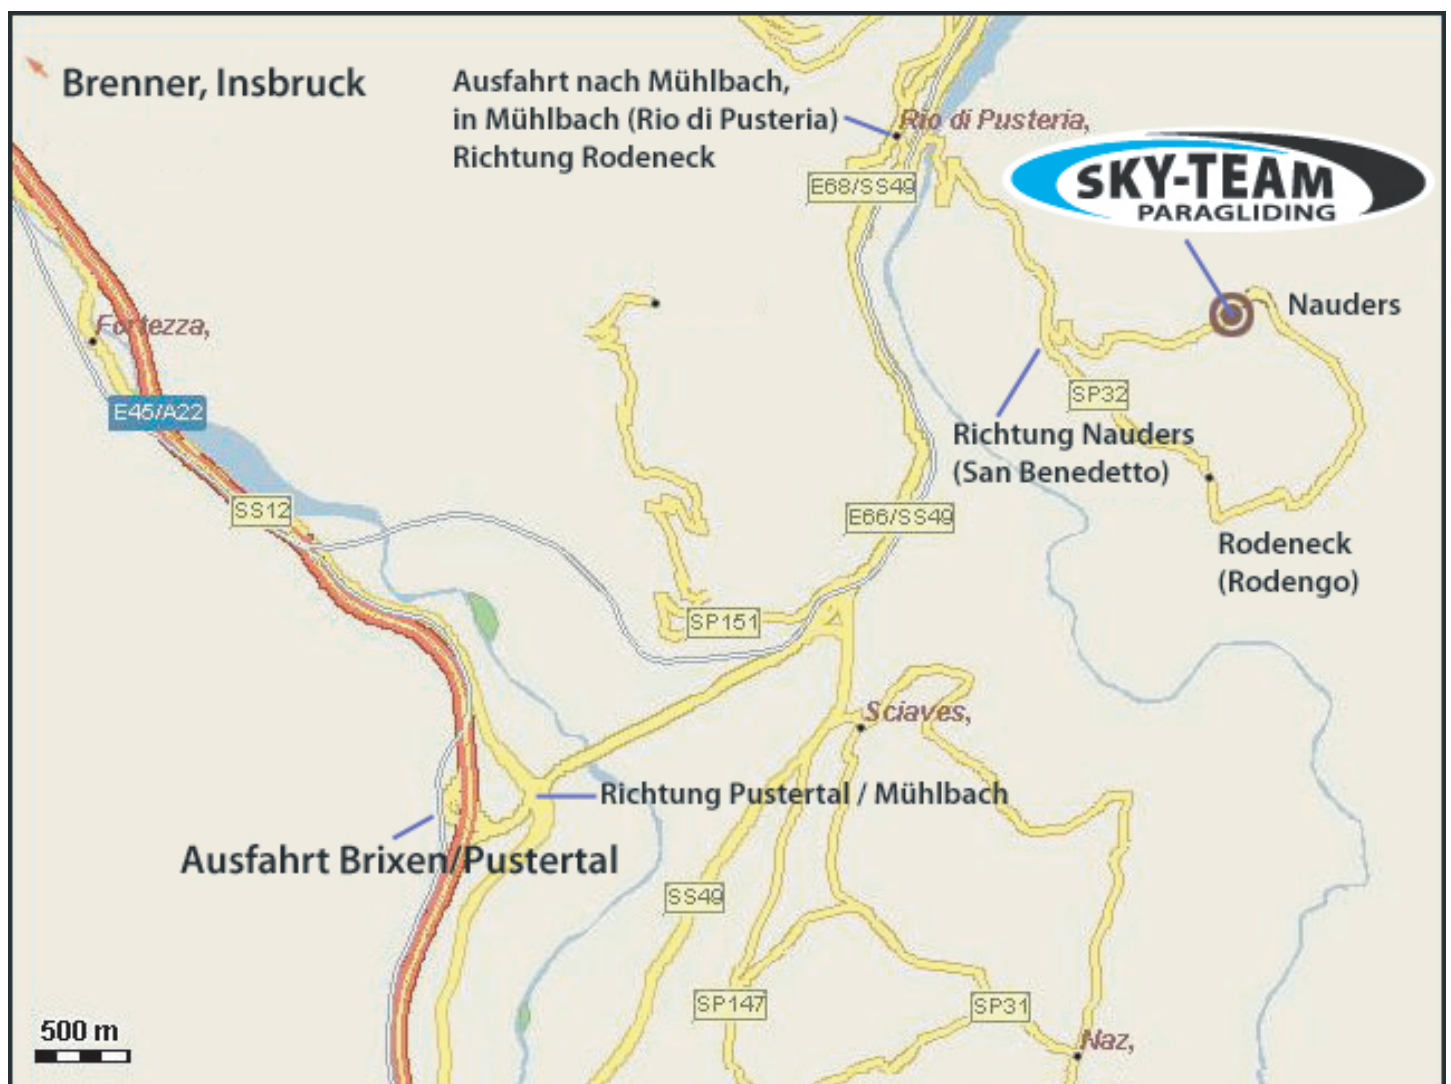

# WEGBESCHREIBUNG

Nauders/Rodeneck Südtirol

## Wegbeschreibung für Rodeneck in Südtirol

Unser Fluggelände in Rodeneck ist recht einfach zu finden:

Entweder über die A 7 Ulm Füssen und Fernpass nach Innsbruck  
oder über A 8 München Rosenheim nach Innsbruck.

Von Innsbruck über die Brenner-Autobahn Richtung Italien bis zur A2sfahrt Brixen/Pustertal.

Von dort auf der Landstraße 49 Richtung Pustertal / Mühlbach, dann die Ausfahrt nach Mühlbach nehmen.

In Mühlbach vor der Tankstelle auf der rechten Seite nach rechts Richtung Rodeneck.

Dem Straßenverlauf folgen bis Abzweigung nach links Richtung Nauders (San Benedetto) In Nauders auf der Hauptstraße,  
ca. 300m auf der linken Seite befindet sich der Untergopprathof. (Tel. 0039-0472-454136)